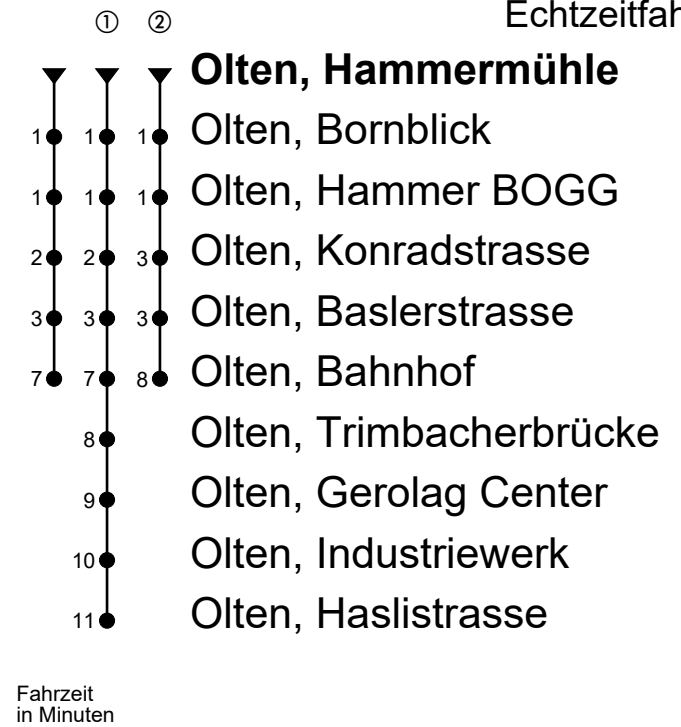

505

Olten, Hammermühle

Richtung Olten Bhf, Haslistrasse

Gültig vom 15.12.2024 bis 13.12.2025

Echtzeitfahrplan

🕒	Montag - Freitag	Samstag	Sonntag
4			
5	17 27 ^① 44 57 ^①	44	17 44
6	27 ^① 57 ^①	27 57	17 47
7	27 ^① 57 ^①	27 57	17 47
8	27 ^① 57 ^①	27 57	17 47
9	27 ^① 57 ^①	27 57	17 47
10	27 ^① 57 ^①	27 57	17 47
11	27 ^① 57 ^①	27 57	17 47
12	27 ^① 57 ^①	27 57	17 47
13	27 ^① 57 ^①	27 57	17 47
14	27 ^① 57 ^①	27 57	27 57
15	27 ^① 57 ^①	27 57	27 57
16	27 ^① 57 ^①	27 57	27 57
17	27 ^① 57 ^①	27 57	27 57
18	27 ^① 57 ^①	27 57	27 57
19	27 ^① 57 ^①	27 51 ^②	27 51 ^②
20	21 ^② 51 ^②	21 ^② 51 ^②	21 ^② 51 ^②
21	21 ^② 51 ^②	21 ^② 51 ^②	21 ^② 51 ^②
22	21 ^② 51 ^②	21 ^② 51 ^②	21 ^② 51 ^②
23	21 ^② 55 ^②	21 ^② 55 ^②	21 ^② 55 ^②
0			
1			
2			
3			

Anmerkungen:

Als Sonntage gelten: 25. und 26. Dezember, 1. und 2. Januar, Karfreitag, Ostermontag, Auffahrt, Pfingstmontag und 1. August.